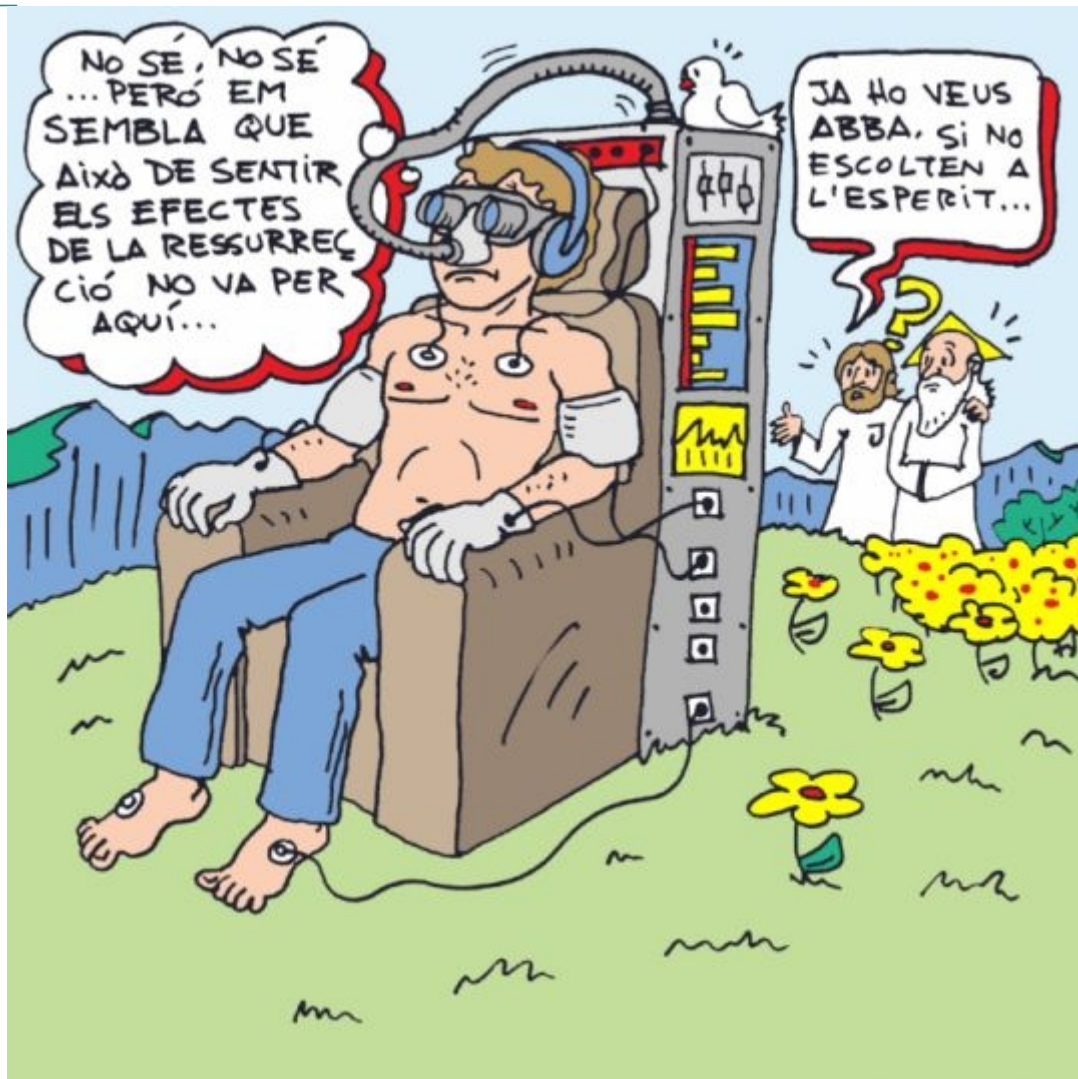

Efectes de ressurrecció

Jn 20, 19-22

Al capvespre d'aquell mateix dia, que era diumenge, els deixebles, per por dels jueus, tenien tancades les portes del lloc on es trobaven. Jesús va arribar, es posà al mig i els digué: Pau a vosaltres.

Dit això, els va mostrar les mans i el costat. Els deixebles s'alegraren de veure el Senyor. Ell els tornà a dir: Pau a vosaltres.

Com el Pare m'ha enviat a mi, també jo us envio a vosaltres.

Lavors va alenar damunt d'ells i els digué: Rebeu l'Esperit Sant.