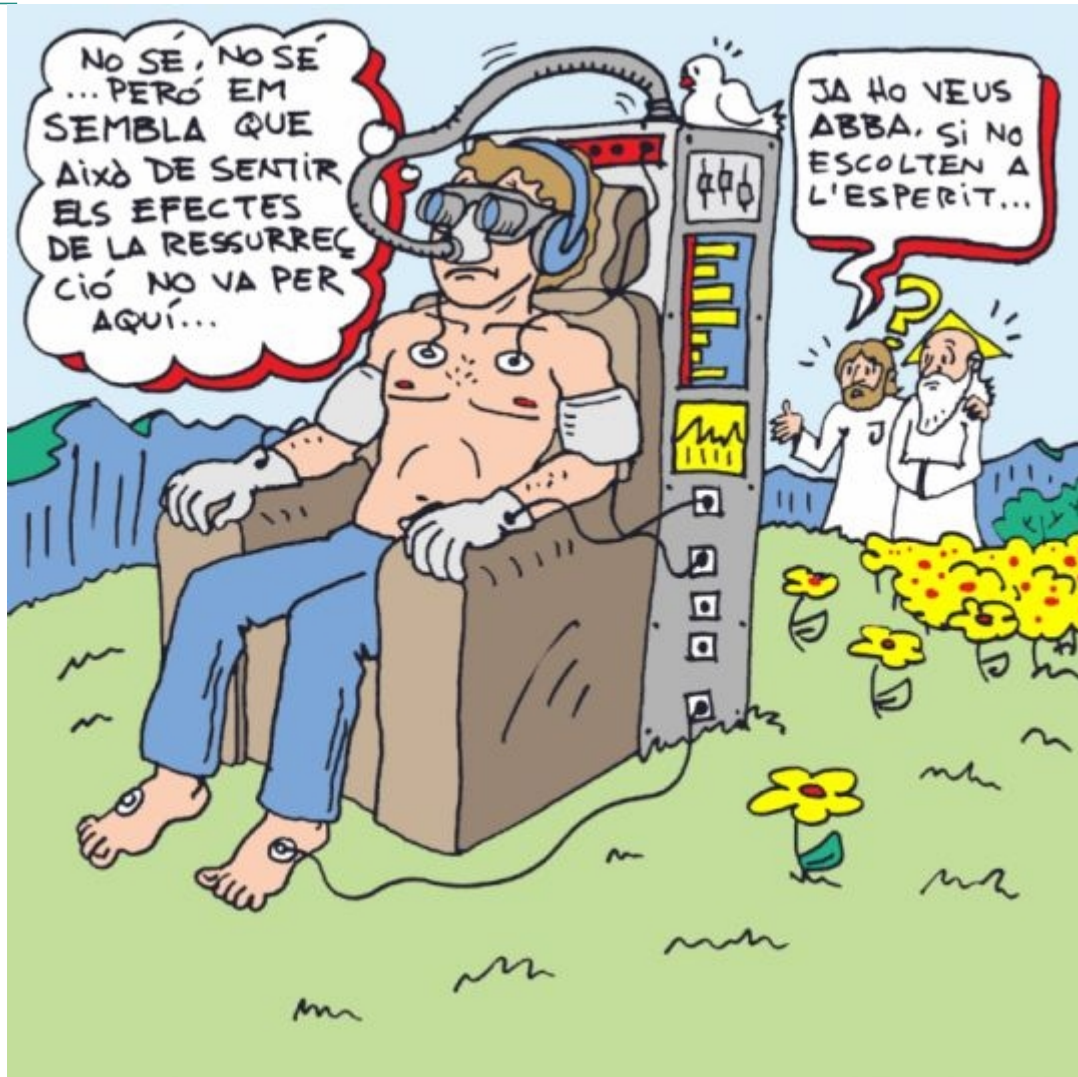

# Efectes de ressurrecció

[Jn 20, 19-22](#)

Al capvespre d'aquell mateix dia, que era diumenge, els deixebles, per por dels jueus, tenien tancades les portes del lloc on es trobaven. Jesús va arribar, es posà al mig i els digué: Pau a vosaltres.

Dit això, els va mostrar les mans i el costat. Els deixebles s'alegraren de veure el Senyor. Ell els tornà a dir: Pau a vosaltres.

Com el Pare m'ha enviat a mi, també jo us envio a vosaltres.

Llavors va alenar damunt d'ells i els digué: Rebeu l'Esperit Sant.