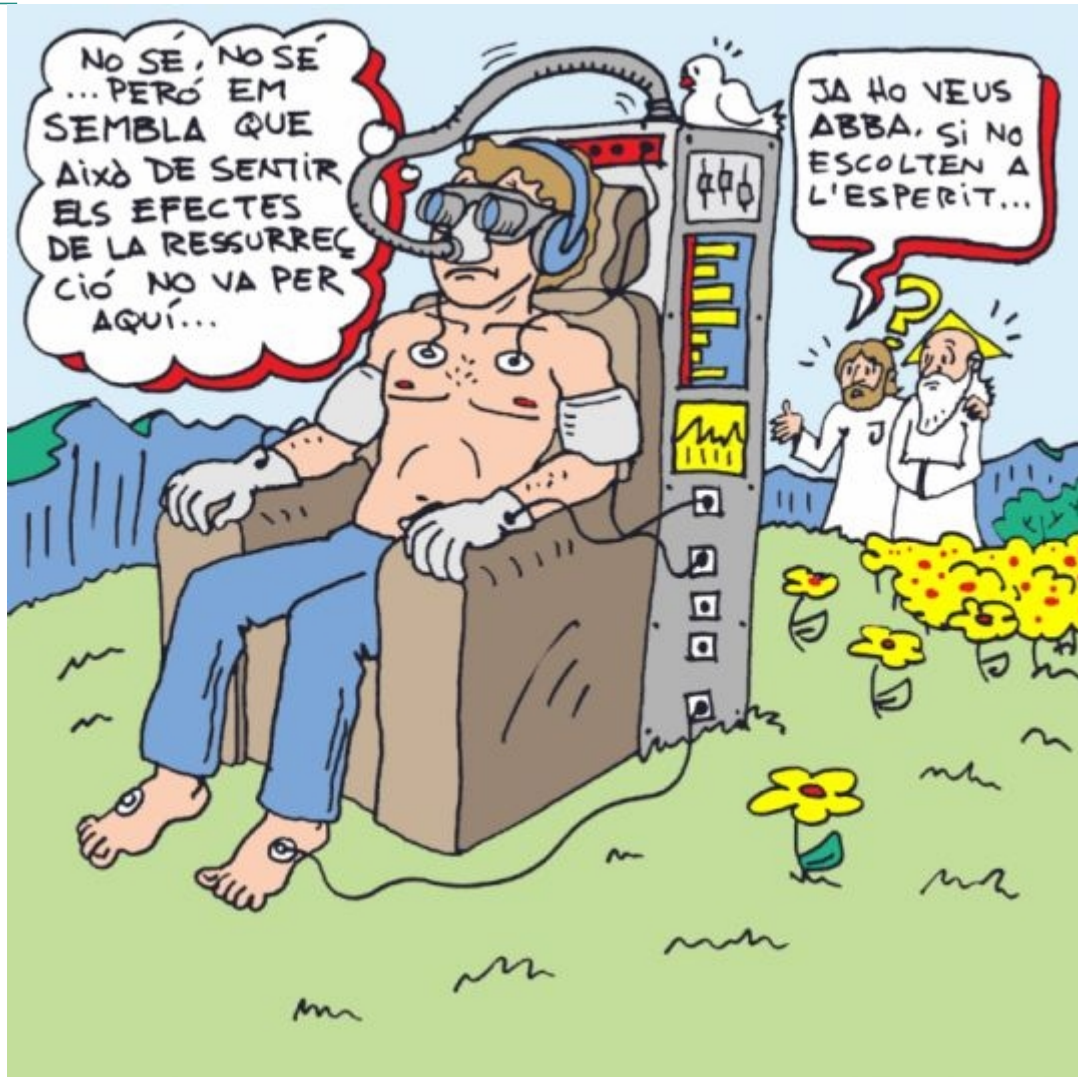

Efectes de ressurrecció

[Jn 20, 19-22](#)

Al capvespre d'aquell mateix dia, que era diumenge, els deixebles, per por dels jueus, tenien tancades les portes del lloc on es trobaven. Jesús va arribar, es posà al mig i els digué: Pau a vosaltres.

Dit això, els va mostrar les mans i el costat. Els deixebles s'alegraren de veure el Senyor. Ell els tornà a dir: Pau a vosaltres.

Com el Pare m'ha enviat a mi, també jo us envio a vosaltres.

Llavors va alenar damunt d'ells i els digué: Rebeu l'Esperit Sant.