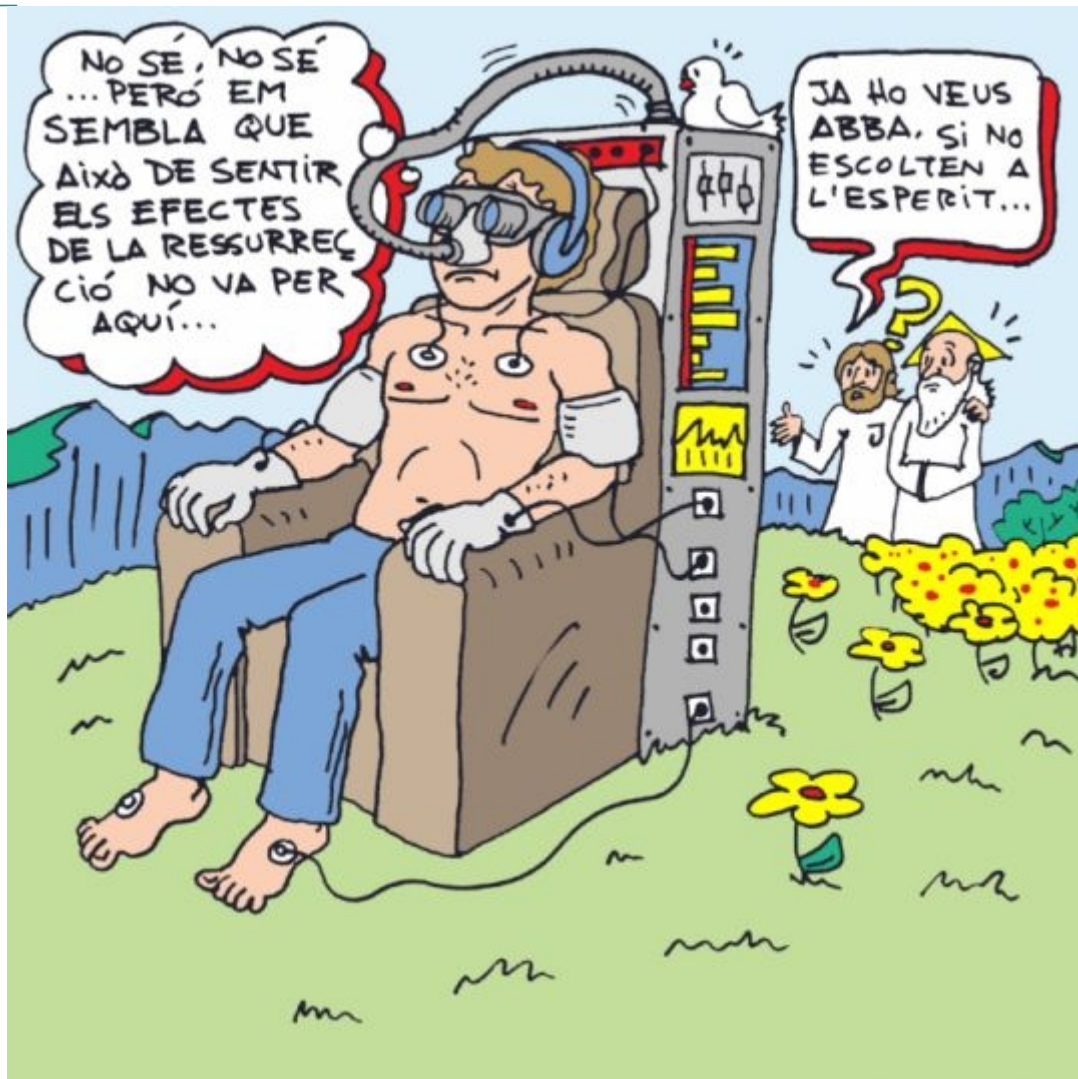

Efectes de ressurrecció

[Jn 20, 19-22](#)

Al capvespre d'aquell mateix dia, que era diumenge, els deixebles, per por dels jueus, tenien tancades les portes del lloc on es trobaven. Jesús va arribar, es posà al mig i els digué: Pau a vosaltres.

Dit això, els va mostrar les mans i el costat. Els deixebles s'alegraren de veure el Senyor. Ell els tornà a dir: Pau a vosaltres.

Com el Pare m'ha enviat a mi, també jo us envio a vosaltres.

Llavors va alenar damunt d'ells i els digué: Rebeu l'Esperit Sant.