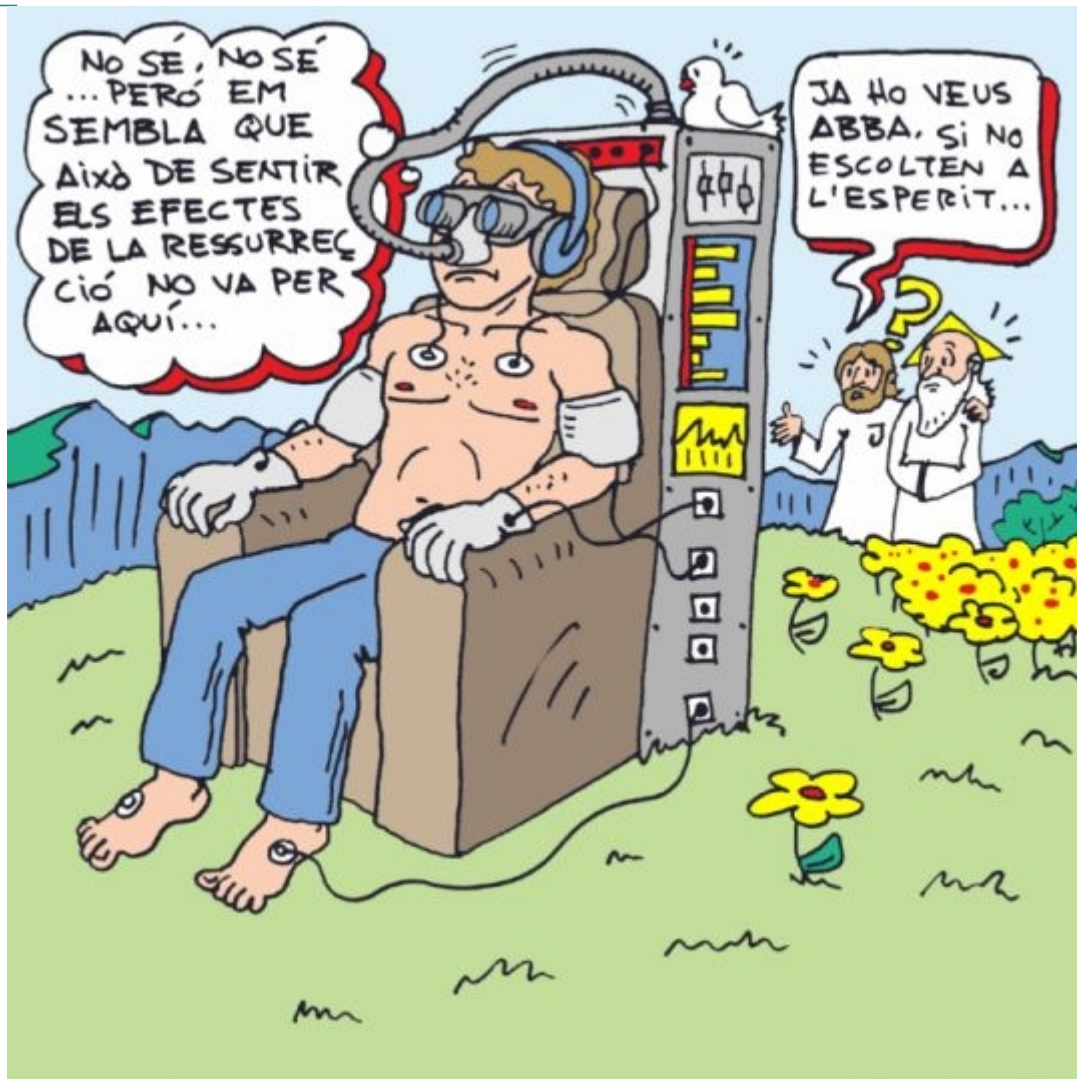

Efectes de ressurrecció

[Jn 20, 19-22](#)

Al capvespre d'aquell mateix dia, que era diumenge, els deixebles, per por dels jueus, tenien tancades les portes del lloc on es trobaven. Jesús va arribar, es posà al mig i els digué: Pau a vosaltres.

Dit això, els va mostrar les mans i el costat. Els deixebles s'alegraren de veure el Senyor. Ell els tornà a dir: Pau a vosaltres.

Com el Pare m'ha enviat a mi, també jo us envio a vosaltres.

Llavors va alenar damunt d'ells i els digué: Rebeu l'Esperit Sant.