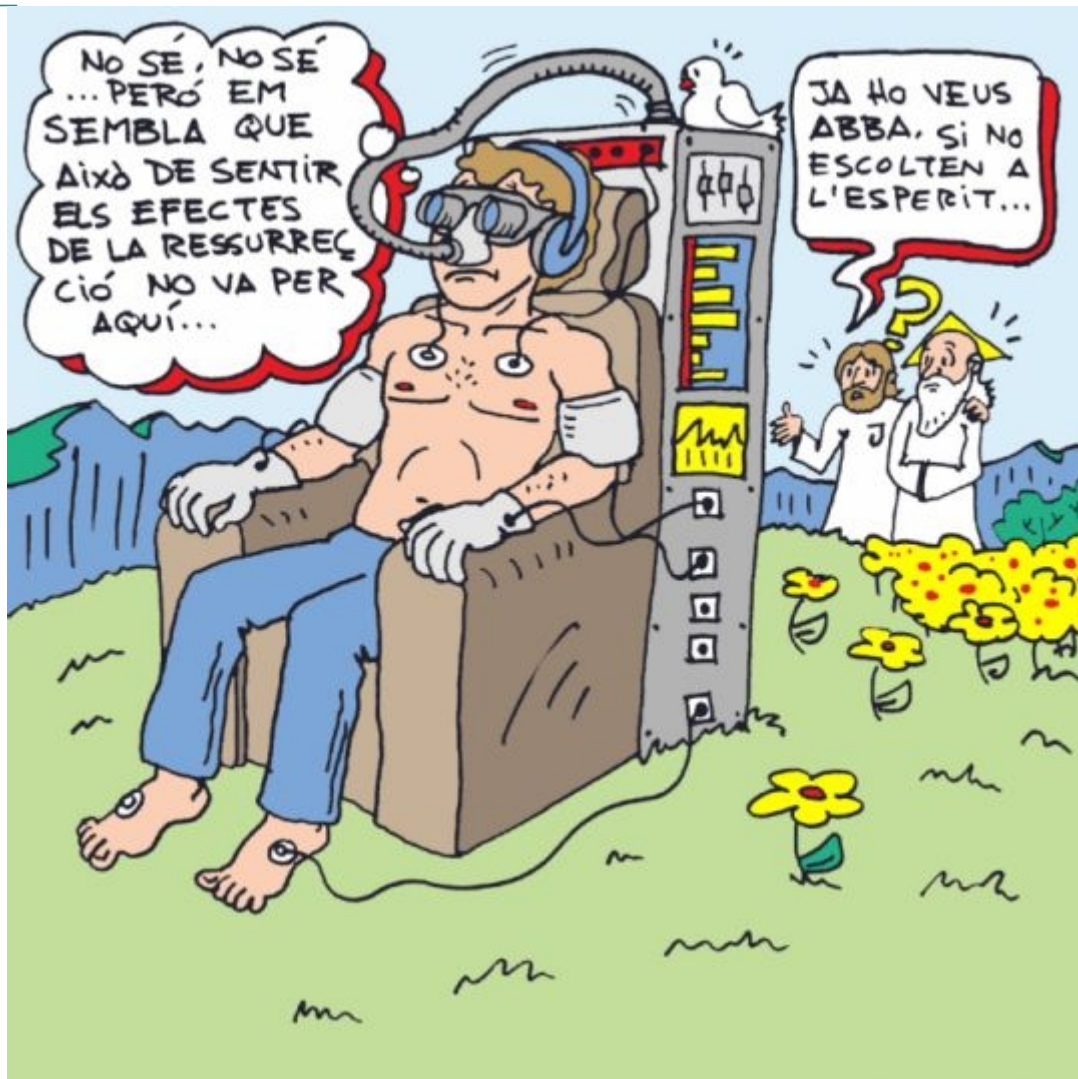

# Efectes de ressurrecció

Jn 20, 19-22

Al capvespre d'aquell mateix dia, que era diumenge, els deixebles, per por dels jueus, tenien tancades les portes del lloc on es trobaven. Jesús va arribar, es posà al mig i els digué: Pau a vosaltres.

Dit això, els va mostrar les mans i el costat. Els deixebles s'alegraren de veure el Senyor. Ell els tornà a dir: Pau a vosaltres.

Com el Pare m'ha enviat a mi, també jo us envio a vosaltres.

Llavors va alenar damunt d'ells i els digué: Rebeu l'Esperit Sant.