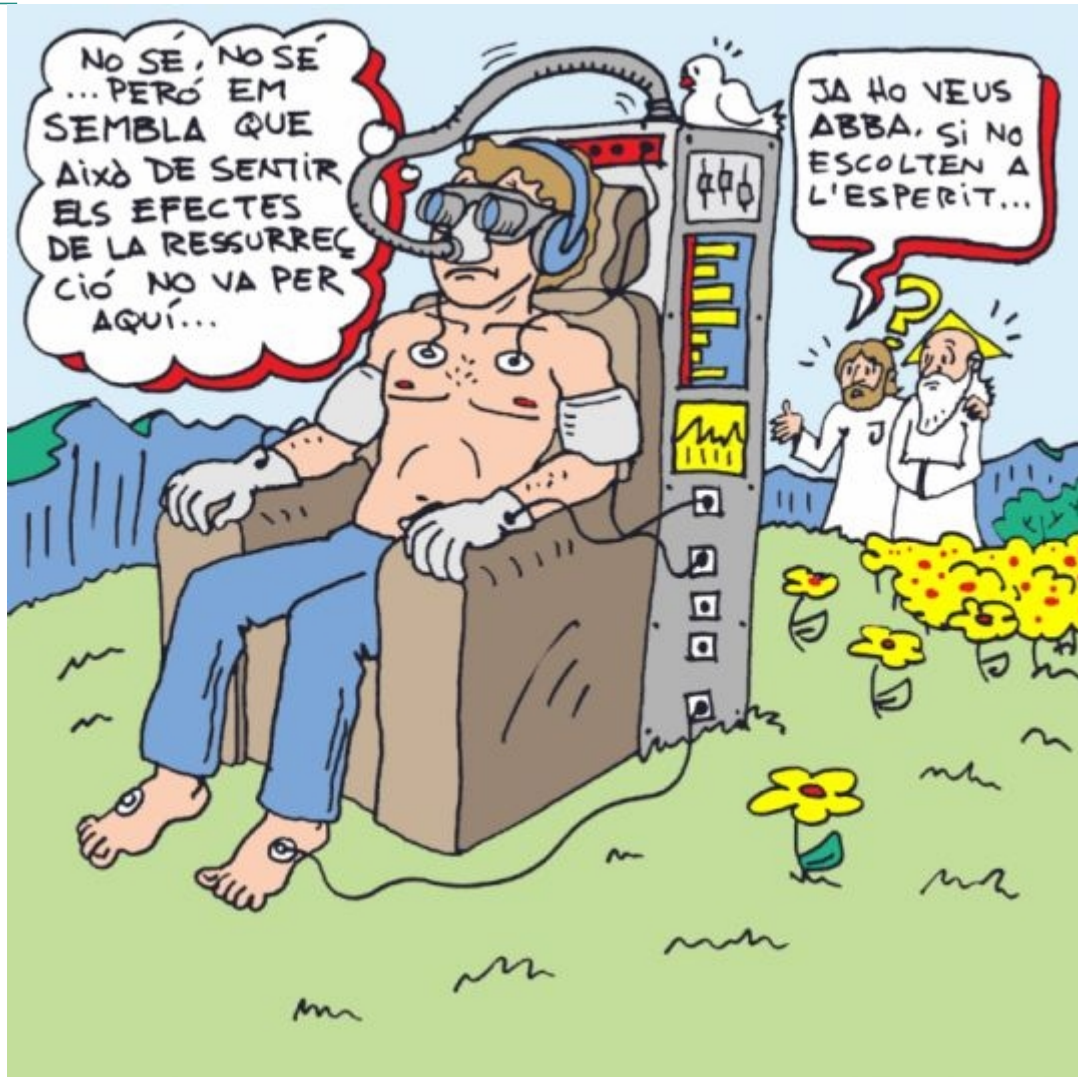

# Efectes de ressurrecció

Jn 20, 19-22

Al capvespre d'aquell mateix dia, que era diumenge, els deixebles, per por dels jueus, tenien tancades les portes del lloc on es trobaven. Jesús va arribar, es posà al mig i els digué: Pau a vosaltres.

Dit això, els va mostrar les mans i el costat. Els deixebles s'alegraren de veure el Senyor. Ell els tornà a dir: Pau a vosaltres.

Com el Pare m'ha enviat a mi, també jo us envio a vosaltres.

Llavors va alenar damunt d'ells i els digué: Rebeu l'Esperit Sant.