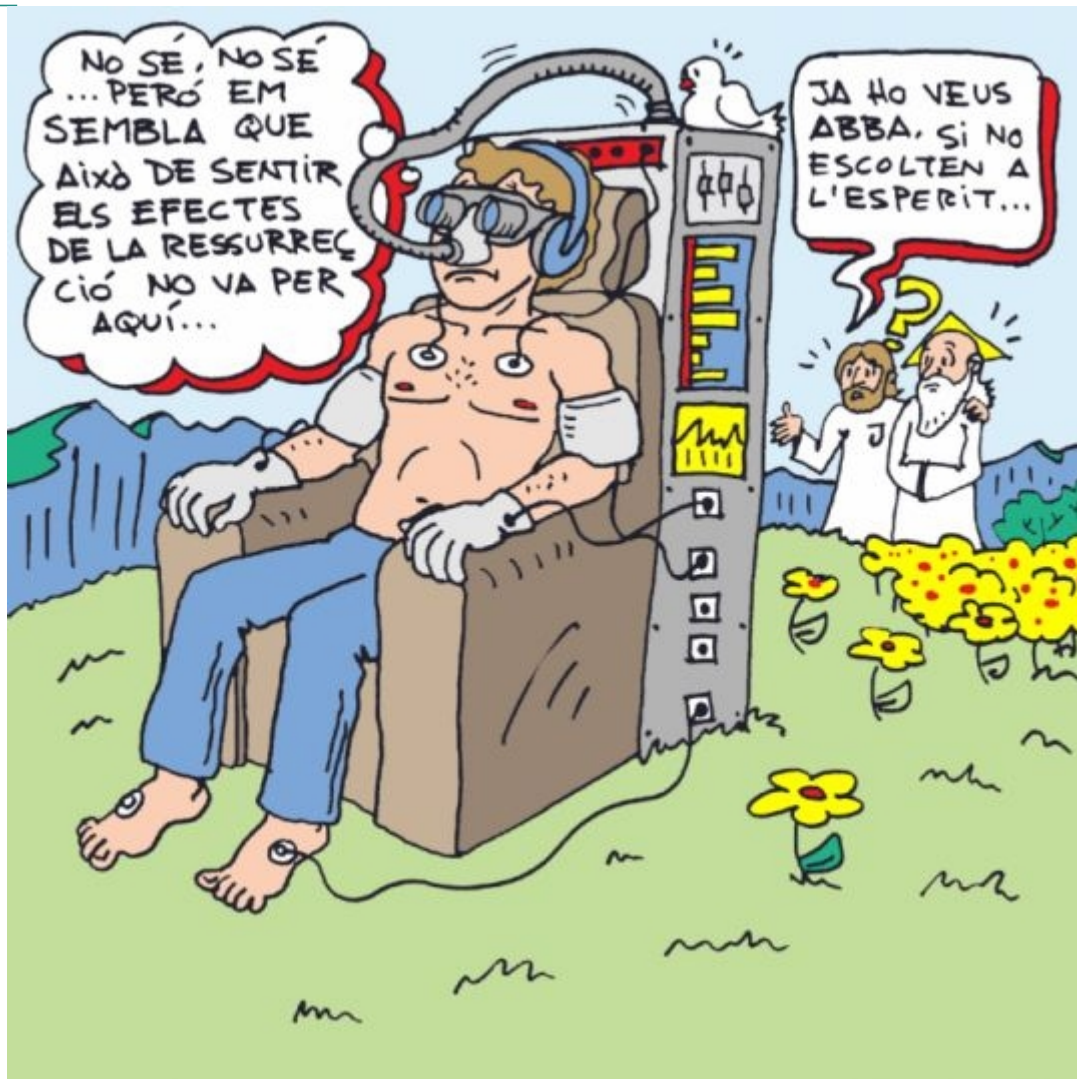

Efectes de ressurrecció

[Jn 20, 19-22](#)

Al capvespre d'aquell mateix dia, que era diumenge, els deixebles, per por dels jueus, tenien tancades les portes del lloc on es trobaven. Jesús va arribar, es posà al mig i els digué: Pau a vosaltres.

Dit això, els va mostrar les mans i el costat. Els deixebles s'alegraren de veure el Senyor. Ell els tornà a dir: Pau a vosaltres.

Com el Pare m'ha enviat a mi, també jo us envio a vosaltres.

Lavors va alenar damunt d'ells i els digué: Rebeu l'Esperit Sant.