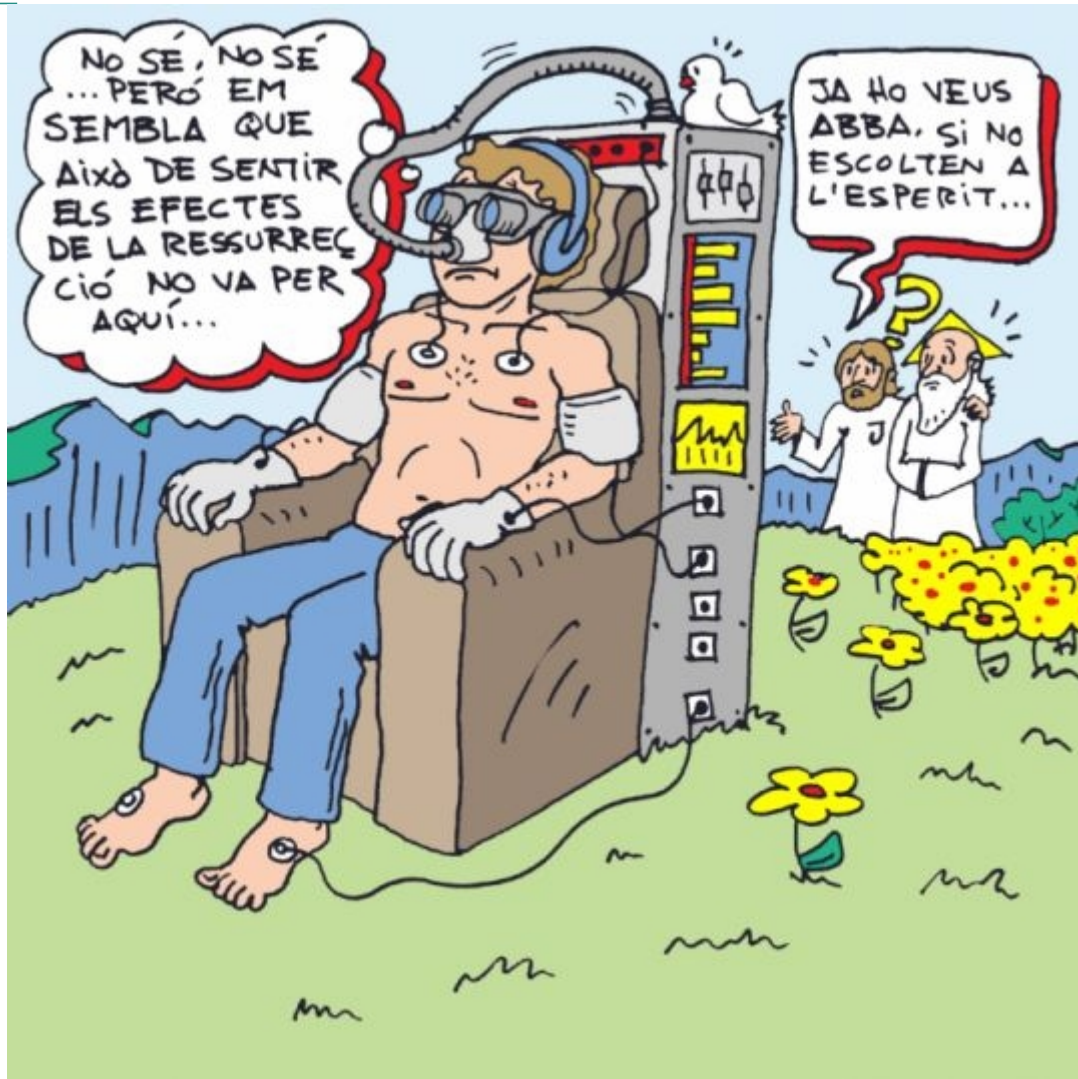

Efectes de ressurrecció

[Jn 20, 19-22](#)

Al capvespre d'aquell mateix dia, que era diumenge, els deixebles, per por dels jueus, tenien tancades les portes del lloc on es trobaven. Jesús va arribar, es posà al mig i els digué: Pau a vosaltres.

Dit això, els va mostrar les mans i el costat. Els deixebles s'alegraren de veure el Senyor. Ell els tornà a dir: Pau a vosaltres.

Com el Pare m'ha enviat a mi, també jo us envio a vosaltres.

Llavors va alenar damunt d'ells i els digué: Rebeu l'Esperit Sant.